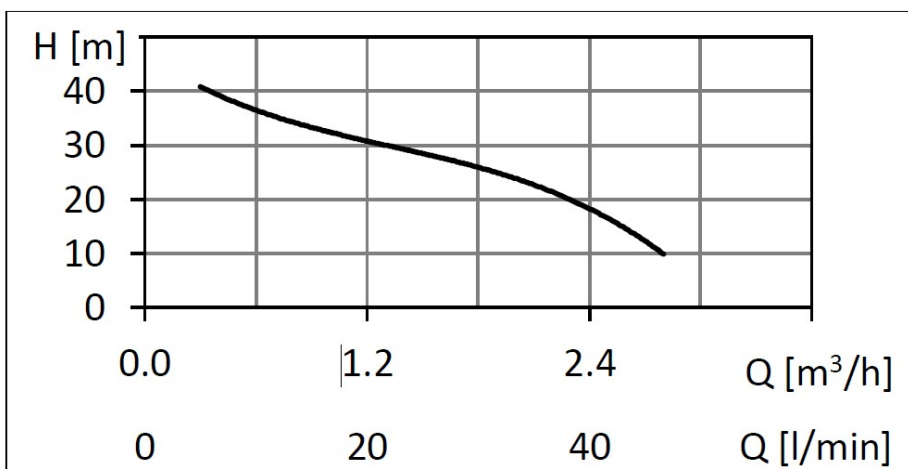

Sobivus:

Sobib väikeste ja keskmiste majapidamiste ning ka suvilate varustamiseks joogi- ja majapidamisveega. Sobilik kaevudele, mille veepeegel ei lange alla 6 m.