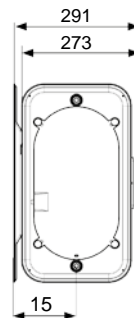

PAIGALDUSMÕÖTMED

Mudel	Mõõtmed (mm)				Netokaal (kg)
	H	A	B	C	
30⁽¹⁾	593	452	280	141	19,5
50⁽²⁾	766	609	500	157	24,5
80⁽³⁾	1090	973	700	117	32,5
100⁽⁴⁾	1301	1184	800	117	37,5

(1) Tegelik maht 25 l (2) Tegelik maht 40 l (3) Tegelik maht 65 l (4) Tegelik maht 80 l

CE | IP 24