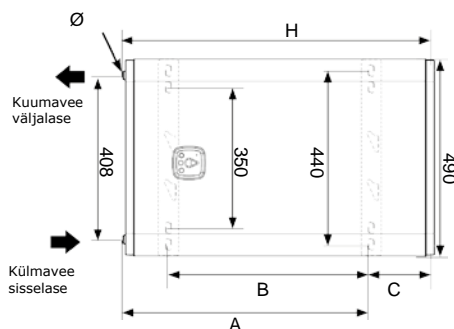

LIHTNE PROGRAMMEERIDA UUE DIGILIIDSEGA

WiFi
Ühenda ja juhi
Cozytouch äpi
abil

**Veetilgakujuline
LED-näidik:**
kasutamiseks
valmis kuuma
vee kogus

Boost:
Täiendav võimsus
ootamatu
veevajaduse
katteks

Äraolekurežiim:
kulumiskaitse (7 °C)

Käsirežiim:
vajaliku kuuma
vee koguse
valimine käsitsi

Režiim Eco+:
Automaatne kuuma vee
koguse valmistamine
vastavalt tarbija
igapäevastele
harjumustele

STEATITE TEHNOLOOGIA- KINDEL KVALITEET

1. Teemantkvaliteediga emailkate tagab pika kasutusea ja töökindluse
2. Suure tihedusega, 0% CFC polüuretaanvaht
3. 2X magneesiumanood korrosiooni eest kaitsmiseks
4. Sisselaskedifuuser
5. Optimeeritud roostevabast terasest väljalasketorud
6. Elektroniline reguleerimine temperatuuri täpseks juhtimiseks
7. Kuiv keraamiline küttekeha

Steatite
x2 TECHNOLOGY

KAKS KERAAMILIST KÜTTEKEHA

Sobilik nii agressiivse kareda veega kui ka pehmentatud veega.

Keraamilist küttekeha kaitseb emailitud hüls.

Elemendi vahetuseks pole vaja boilerit veest tühjendada.

TEHNILISED ANDMED

Mudel	Kasutajate arv	Võimsus teises paigis	Võimsus Esimeses paigis	Tööpinge	Täielik soojenemisaeg	Väljundpaagi soojenemisaeg	Energiakulu kW/h 24h vesi 65C	Energiaklass	Profiil
30⁽¹⁾	1	1000	1000	220-240	1h 27	0h 44	0,28	B	S
50⁽²⁾	2	2250	1000	220-240	1h 46	0h 33	0,69	B	M
80⁽³⁾	3	2250	1000	220-240	2h 52	0h 53	1,01	B	M
100⁽⁴⁾	4	2250	1000	220-240	3h 32	1h 05	1,11	B	M

PAIGALDUSMÕÖTMED

Mudel	Mõõtmed (mm)				Netokaal (kg)
	H	A	B	C	
30⁽¹⁾	593	452	280	141	19,5
50⁽²⁾	766	609	500	157	24,5
80⁽³⁾	1090	973	700	117	32,5
100⁽⁴⁾	1301	1184	800	117	37,5

(1) Tegelik maht 25 l (2) Tegelik maht 40 l (3) Tegelik maht 65 l (4) Tegelik maht 80 l

CE | IP 24

Thermor