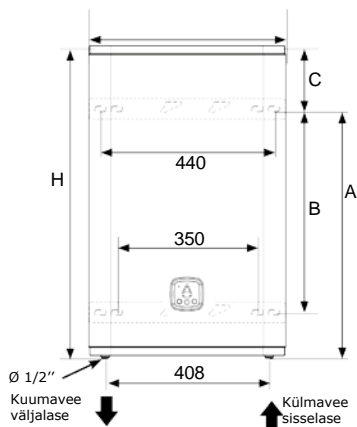

LIHTNE PROGRAMMEERIDA UUE DIGILIIDSEGA

WiFi
Ühenda ja juhi
Cozytouch äpi
abil

**Veetilgakujuline
LED-näidik:**
kasutamiseks
valmis kuuma
vee kogus

Boost:
Täiendav võimsus
ootamatu
veevajaduse
katteks

Äraolekurežiim:
kulumiskaitse (7 °C)

Käsirežiim:
vajaliku kuuma
vee koguse
valimine käsitsi

Režiim Eco+:
Automaatne kuuma vee
koguse valmistamine
vastavalt tarbija
igapäevastele
harjumustele

STEATITE TEHNOLOOGIA- KINDEL KVALITEET

1. Teemantkvaliteediga emailkate tagab pika kasutusea ja töökindluse
2. Suure tihedusega, 0% CFC polüuretaanvaht
3. 2X magneesiumanood korrosiooni eest kaitsmiseks
4. Sisselaskedifuuser
5. Optimeeritud roostevabast terasest väljalasketorud
6. Elektroniline reguleerimine temperatuuri täpseks juhtimiseks
7. Kuiv keraamiline küttekeha

Steatite
x2 TECHNOLOGY

KAKS KERAAMILIST KÜTTEKEHA

Sobilik nii agressiivse kareda veega kui ka pehmentatud veega.

Keraamilist küttekeha kaitseb emailitud hüls.

Elemendi vahetuseks pole vaja boilerit veest tühjendada.

TEHNILISED ANDMED

Mudel	Kasutajate arv	Võimsus teises paigis	Võimsus Esimeses paigis	Tööpinge	Täielik soojenemisaeg	Väljundpaagi soojenemisaeg	Energiakulu kW/h 24h vesi 65C	Energiaklass	Profiil
30⁽¹⁾	1	1000	1000	220-240	1h 27	0h 44	0,28	B	S
50⁽²⁾	2	2250	1000	220-240	1h 46	0h 33	0,69	B	M
80⁽³⁾	3	2250	1000	220-240	2h 52	0h 53	1,01	B	M
100⁽⁴⁾	4	2250	1000	220-240	3h 32	1h 05	1,11	B	M

PAIGALDUSMÕÖTMED

Mudel	Mõõtmed (mm)				Netokaal (kg)
	H	A	B	C	
30⁽¹⁾	593	452	280	141	19,5
50⁽²⁾	766	609	500	157	24,5
80⁽³⁾	1090	973	700	117	32,5
100⁽⁴⁾	1301	1184	800	117	37,5

(1) Tegelik maht 25 l (2) Tegelik maht 40 l (3) Tegelik maht 65 l (4) Tegelik maht 80 l

CE | IP 24

Thermor