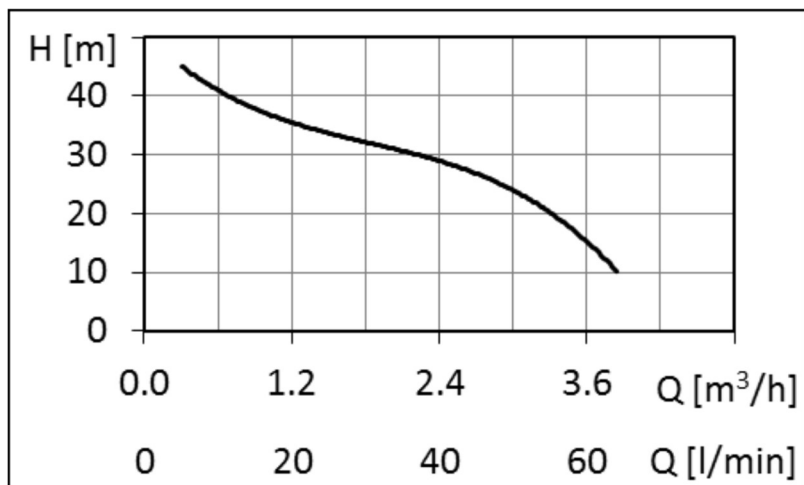

NOCCHI

Pentair Water

Veeautom. Nocchi 5Y Jet 1000-PWB-60H elektroonilise rõhureelega

Tehnilised andmed:

Mootor	1,1 kW/230V/50Hz
Kaitseklass	IP44
Müratase	90dB
Max pumbatava vee temp	+35°C
Max tootlikus	70 l/min e. 4200 l/h
Max tõstekõrgu	50m (5bar)
Max vertikaalne imemissügavus	8m
Hüdrofoor	PWB- 60 l
Imemistoru minimaalne diameeter:	1"

Sobivus:

Sobib keskmiste ja suurte majapidamiste varustamiseks joogi- ja majapidamisveega ning kastmistöödeks. Sobilik kaevudele, mille veepeegel ei lange alla 8 m.

PÄRNU ESINDUS:
Lao 8/21, Pärnu 80010
Tel. +372 447 8430