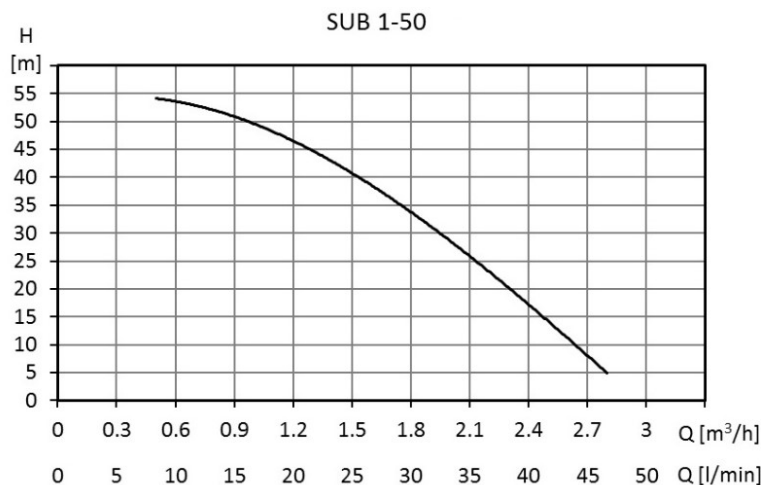

Sobivus:

Sobib keskmise või suurema majapidamise varustamiseks joogi- ja tarbeveega, samuti ka kastmistöödeks. Mõeldud puhta vee pumpamiseks, pumbatav vesi ei tohi sisaldada abrasiivseid osakesi.