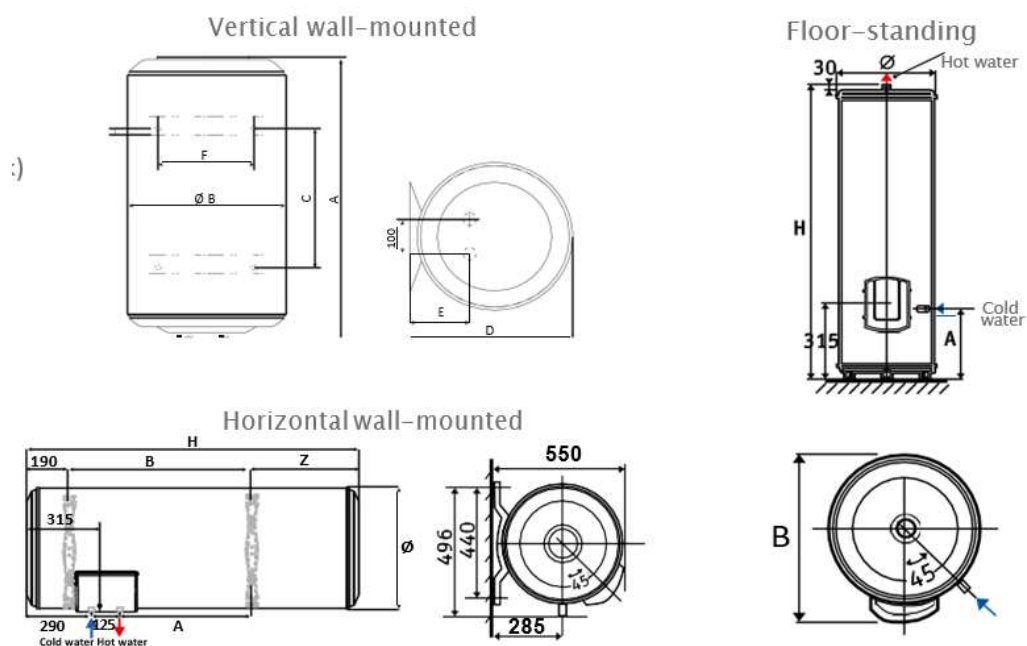

Tehnilised andmed:

MAHT (L)	VÕIMSUS (W)	PINGE (V)	ENERGIA KULU (kWh/24 h 65°C juures)	SOOJENEMISE AEG 60°C (ΔT=50°C)
O`Pro vertikaalne seinale paigaldatav boiler				
150	2200	230 (220/240)	1.65	4h10
200	2200	230 (220/240)	2.04	5h33
O`Pro vertikaalne põrandapealne boiler				
250	3000	230 ühe faasiline	2.22	4h46
300	3000	230 ühe faasiline	2.49	5h38
500	5000	400 kolme faasiline	2.60	5h53
O`Pro horisontaalne seinale paigaldatav boiler				
150	1650	230 ühe faasiline	1.75	5h29
200	2200	230 ühe faasiline	2.07	5h33

Sobivus:

Väga hea boiler kohta, kus soojavee tarbimis nõudlus on suur.

Mõõdud paigaldamiseks:

Maht (L)	Mõõdud (CM)										Ääriku ava Ø (CM)	Kaal (KG)
	Ø	A	B	C	D	E	F	H	Z			
O'Pro vertikaalne seinale paigaldatav boiler												
150	-	124	50,5	80	52	17,5	44	-	-	-	7,2	41
200	-	157	50,5	80	52,5	17,5	44	-	-	-	7,2	42
O'Pro vertikaalne põrandapealne boiler												
250	53	30	60	-	-	-	-	180	-	-	-	57
300	57	30	64	-	-	-	-	176	-	-	-	65
500	75	31	85	-	-	-	-	184	-	-	-	154
O'Pro horisontaalne seinale paigaldatav boiler												
150	53	-	80	-	-	-	-	114	15	-	7,2	39
200	53	-	80	-	-	-	-	146	47	-	7,2	48