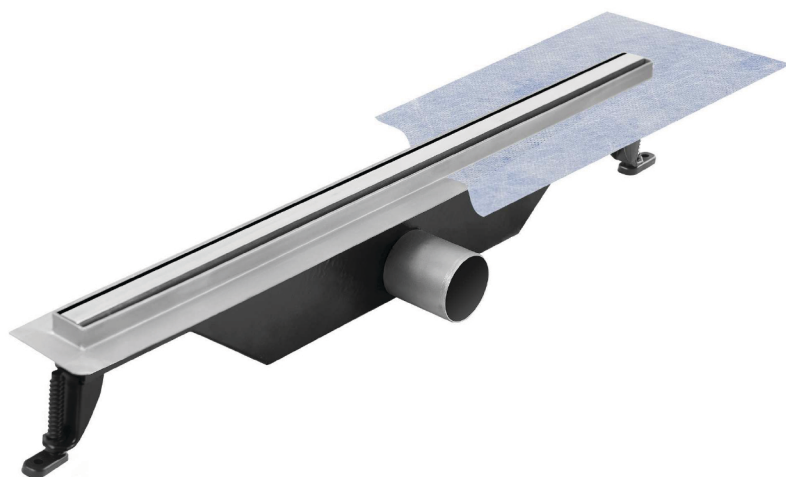

GWARANCJA
25
LAT

	Długość / Length	Index	Zestaw / Set
<input type="checkbox"/>	50 cm	S50	Odpyływ ultra slim 50cm / Ultra slim drain 50 cm
<input type="checkbox"/>	60 cm	S60	Odpyływ ultra slim 60cm / Ultra slim drain 60 cm
<input type="checkbox"/>	70 cm	S70	Odpyływ ultra slim 70cm / Ultra slim drain 70 cm
<input type="checkbox"/>	80 cm	S80	Odpyływ ultra slim 80cm / Ultra slim drain 80 cm
<input type="checkbox"/>	90 cm	S90	Odpyływ ultra slim 90cm / Ultra slim drain 90 cm
<input type="checkbox"/>	100 cm	S100	Odpyływ ultra slim 100cm / Ultra slim drain 100 cm

Projektant:

Designer:

Inwestor:

Investor:

Zestaw gotowy do montażu zawiera / set include

-Rynienkę ze stali nierdzewnej 1.4301 / Stainless steel drain 1.4301
-Syfon / Siphon
-Ruszt / Grate
-Regulowane nóżki montażowe / Adjustable mounting legs
-Mankiet uszczelniający / Waterproof membrane
-Instrukcję montażu / Installation manual

vogi.

Odpyływ ultra slim
Ultra slim drain

Material:	1.4301	Skala:	1:5
Material:		Scale:	
Gwarancja:	25 lat / year	Format:	A4
Warranty:		Size:	