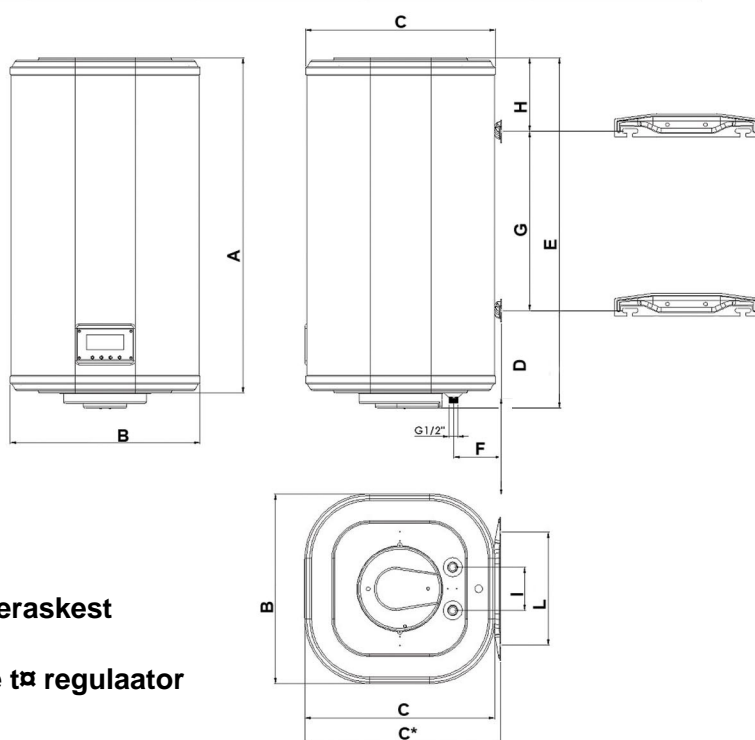

UUDISTOODE!

		AD - 50 v	AD - 60 v	AD - 80 v	AD - 100 v	AD-120 v	AD-150 v
Maht	L	50	60	80	100	120	150
Pinge	V	230	230	230	230	230	230
Võimsus	W	1500	2000	2000	2000	2000	2000
Voolutugevus	A	6,5	8,7	8,7	8,7	8,7	8,7
Max.Töörõhk	MPa	0,6	0,6	0,6	0,6	0,6	0,6
Kaal tühi/täis	Kg	20 / 70	23 / 83	25 / 105	31/131	34 / 154	38 / 188
Soojenemine 10-65°C/min		66	83	120	138	153	189

Saadaolev valik: Vert. 50L, 80L,100L,120L, 150L
Hor. 50L, 80L, 100L,120L, 150L

- *El.staatilise Titaanemailiga kaitstud sisepind
- *Suurendatud Mg-anood ekstrakaitse
- * EP korrosioonivastaste värvikihtidega kaetud teraskest
- *CFC-vaba suurendatud PU-termoisolatsioon
- *Esiletoodud temperatuuriandur ja mugav väline t α regulaator
- * Topelt seinakandurid
- * Toitejuhe maandusega pistikuga
- * Kandiline väliskuju ja väiksed mõõtmed (440/454 mm)

Mõõdud (mm)

Mudel	A	B	C	C*	D	E	F	G	H	I	L	Pakend(mm)
AD-50	527	440	440	454	230	572	110	171	170	100	262	480 / 622 / 490
AD-60	610	440	440	454	230	645	110	246	170	100	262	480 / 695 / 490
AD-80	777	440	440	454	230	812	110	416	170	100	262	480 / 862 / 490
AD-100	933	440	440	454	230	968	110	576	170	100	262	480 / 1018 / 490
AD-120	1097	440	440	454	230	1132	110	741	170	100	262	480 / 1182 / 490
AD-150	1277	440	440	454	230	1312	110	921	170	100	262	480 / 1362 / 490