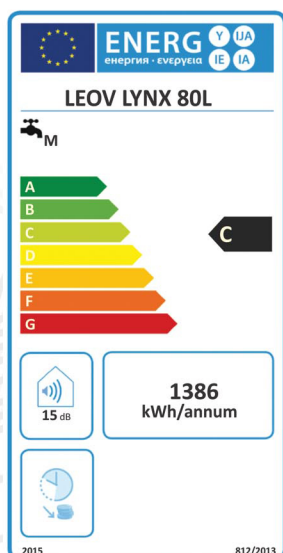

LEOV el.boiler PRISMATIC Linx series

LED